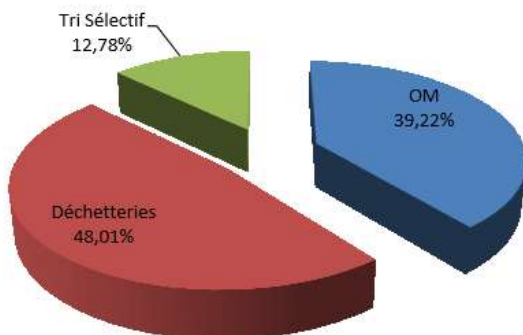

La collecte

La collecte en porte-à-porte a été arrêtée, tout se fait aujourd'hui en points d'apport volontaire (5 points sur la commune), avec 4 bacs (verre, papier, emballages, autres). Des molochs ont été mis en place début 2017.

La collecte est exécutée en régie à l'aide de camions jusqu'à un quai de transfert à Clelles, où les ordures ménagères sont compactées, puis transférées par un prestataire privé vers l'incinérateur de Pontcharra.

Trois déchetteries sont également à la disposition des habitants du Trièves, à Clelles, Mens, et Monestier de Clermont.

Enfin, sur demande, les services de la CC du Trèves effectuent des collectes spécifiques :

- enlèvement d'épaves (16 en 2015)
- déchets verts : broyage en porte à porte (en 2015 : 233 rendez-vous pour 1700 m³).

Les tonnages collectés sont les suivants (total Trièves) :

- Ordures ménagères résiduelles : 2320 tonnes (225,7 kg/hab/an)
- Déchetteries : 2840 tonnes (276,3 kg/hab/an)
- Tri sélectif (papier, verre, emballages) : 756 tonnes (73,6 kg/hab/an - dont verre : 40 kg, papier : 19 kg, emballages : 13 kg).

Ces chiffres sont globalement équivalents aux moyennes nationales (source Ecoemballage 2011), bien qu'il soit difficile de faire des comparaisons, les déchetteries ne collectant pas uniquement les déchets des ménages.

Répartition par type de déchets

Le traitement

Les ordures ménagères sont incinérées à Pontcharra.

Les matériaux triés sont orientés vers des filières adaptées, et notamment, localement :

- Les déchets verts sont traités par méthanisation à Saint Paul Lès Monestier ou à la plateforme de

compostage de M. Perraudat à Clelles.

- Les déchets industriels banals sont acheminés vers les ISDI (installations de stockage de déchets inertes) de St Quentin sur Isère ou de Nantes en Rattier.