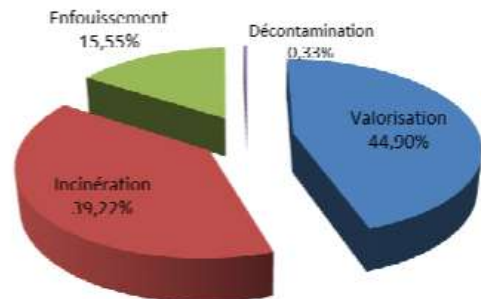

## Répartition par type de déchets

### Le traitement

Les ordures ménagères sont incinérées à Pontcharra.

Les matériaux triés sont orientés vers des filières adaptées, et notamment, localement :

- Les déchets verts sont traités par méthanisation à Saint Paul Lès Monestier ou à la plateforme de

compostage de M. Perraudat à Clelles.

- Les déchets industriels banals sont acheminés vers les ISDI (installations de stockage de déchets inertes) de St Quentin sur Isère ou de Nantes en Rattier.

## Répartition par type de traitement